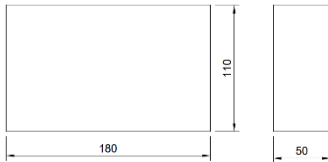

LiHo Wandleuchte - WUD1

Ausstrahlungswinkel: **191.5°**

Ausführung

Artikel Nr.: 000001
Leuchtentyp: Wandleuchte
Beschrieb: Dekorative Wandleuchte mit individueller Gravur

Material/Farbe: Echtholz
Anschlussleistung: 7.2W
Leuchten-Lichtstrom: (min.) 500lm
Leuchten-Lichtausbeute: (min.) 70lm/W
Betriebsgerät Typ Hersteller: LTECH SE-12-100-450-W2
Anzahl Betriebsgeräte pro Leuchte: 1 Stk.
Lebensdauer Betriebsgerät: 50'000h
Dimmart: DALI 2
Standby-Leistung: < 0.5W
Flicker: Flickerfrei / <3600Hz
Max. Anzahl Leuchten LS Typ C 13 A: 50 Stk.
Schwenkbereich: Fix
Ausstrahlwinkel/Lichtverteilung: Diffus, direkt/indirekt
Blendung/RUG: (längs/quer) <22 / >28
Schutzart: IP20

Abmessungen:

L x B x H: 180mm x 110mm x 50mm
Gewicht: 0.4 kg

Montage

Montageart: Wandanbau

Besonderheiten

Besondere Hinweise: Magnethalterung für Holzabdeckung

Lichtechnische Angaben

Lichtquelle: LED
Farbtemperatur: 2700 - 6500K
Farbtoleranz: <3 MacAdam
Farbwiedergabe CRI: >88
Spannung: 230V / 50Hz
Lebensdauer L/B: 50'000h L80 B10
Garantie: 5 Jahre

Zubehör:

Zubehör Leuchtenlieferung: -
Zubehör Bauseits: -

Referenzen

Sonnige Matte, Grund b. Gstaad 2023