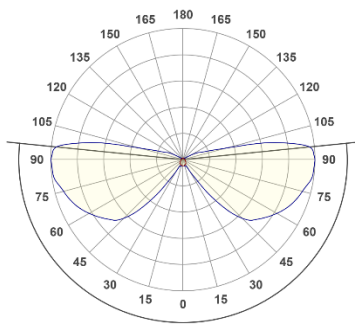

# LiHo Wandleuchte - WUD1

Ausstrahlungswinkel: **191.5°**

## Abmessungen:

L x B x H: 180mm x 110mm x 50mm  
Gewicht: 0.4 kg